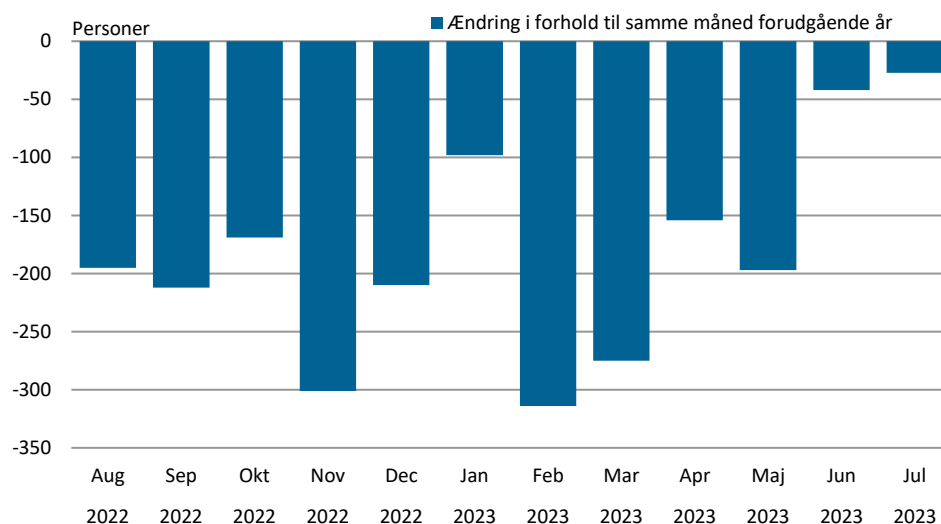

Tabel 2. Arbejdssøgende i juli efter alder, bosted og køn

	Alle			Byer			Bygder		
	Mænd	Kvinder	I alt	Mænd	Kvinder	I alt	Mænd	Kvinder	I alt
I alt	595	521	1.116	501	424	925	94	97	191
18-19 år	18	24	42	10	17	27	8	7	15
20-24 år	55	62	117	40	44	84	15	18	33
25-29 år	54	62	116	45	52	97	9	10	19
30-34 år	74	65	139	71	53	124	3	12	15
35-39 år	58	57	115	48	52	100	10	5	15
40-44 år	57	52	109	47	45	92	10	7	17
45-49 år	42	28	70	38	22	60	4	6	10
50-54 år	57	54	111	48	43	91	9	11	20
55-59 år	98	58	156	86	45	131	12	13	25
60-66 år	82	59	141	68	51	119	14	8	22

Kilde: Grønlands Statistik – se tal i statistikbanken (<https://bank.stat.gl/ardled2>).

Nedenstående figur viser ændringen i antallet af registrerede arbejdssøgende, i forhold til samme periode året før.

Figur 1. Løbende ændring af antallet af registrerede arbejdssøgende

Nedenstående figur viser antal registrerede arbejdssøgende pr måned.