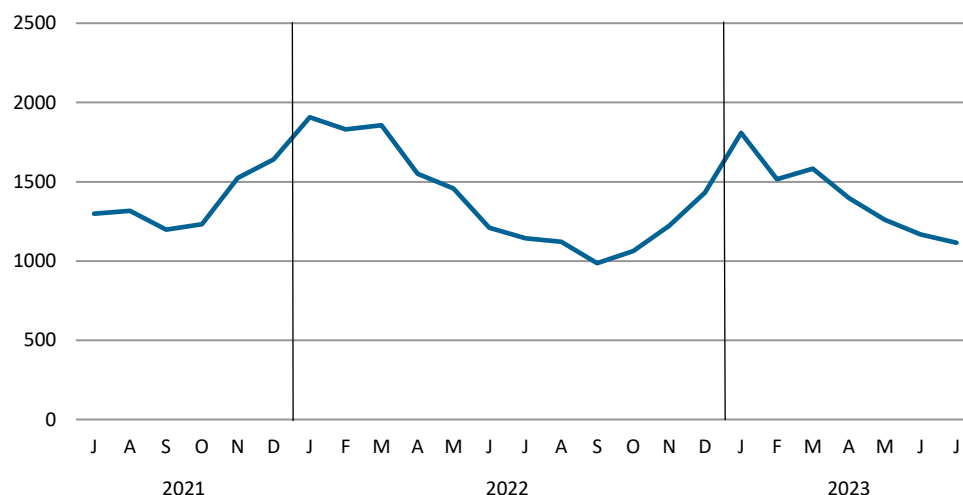

Figur 2. Antal Registrerede arbejdssøgende pr måned

Kilde: Grønlands Statistik – se tal i statistikbanken (<https://bank.stat.gl/ardledma>).

Matchgrupper

Registrerede arbejdssøgende inddeles i 3 matchgrupper:

Matchgruppe 1: Jobklar.

Matchgruppe 2: Indsatsklar.

Matchgruppe 3: Midlertidigt passiv.

Ændringer i administrationspraksis for inddeling i matchgrupper bevirker, at udviklingen over tid skal tolkes med varsomhed.

Data for matchgrupper kan findes i statistikbanken:

<https://bank.stat.gl/ardledma>

Statistikbanken

Tallene vist ovenfor kan findes i Grønlands Statistiks statistikbank i hjemmesiden www.stat.gl. I statistikbanken har du mulighed for at skræddersy dine egne tabeller. Ønskes yderligere oplysninger kan henvendelse ske til Anders Blaabjerg på tlf. 34 57 81 (direkte).